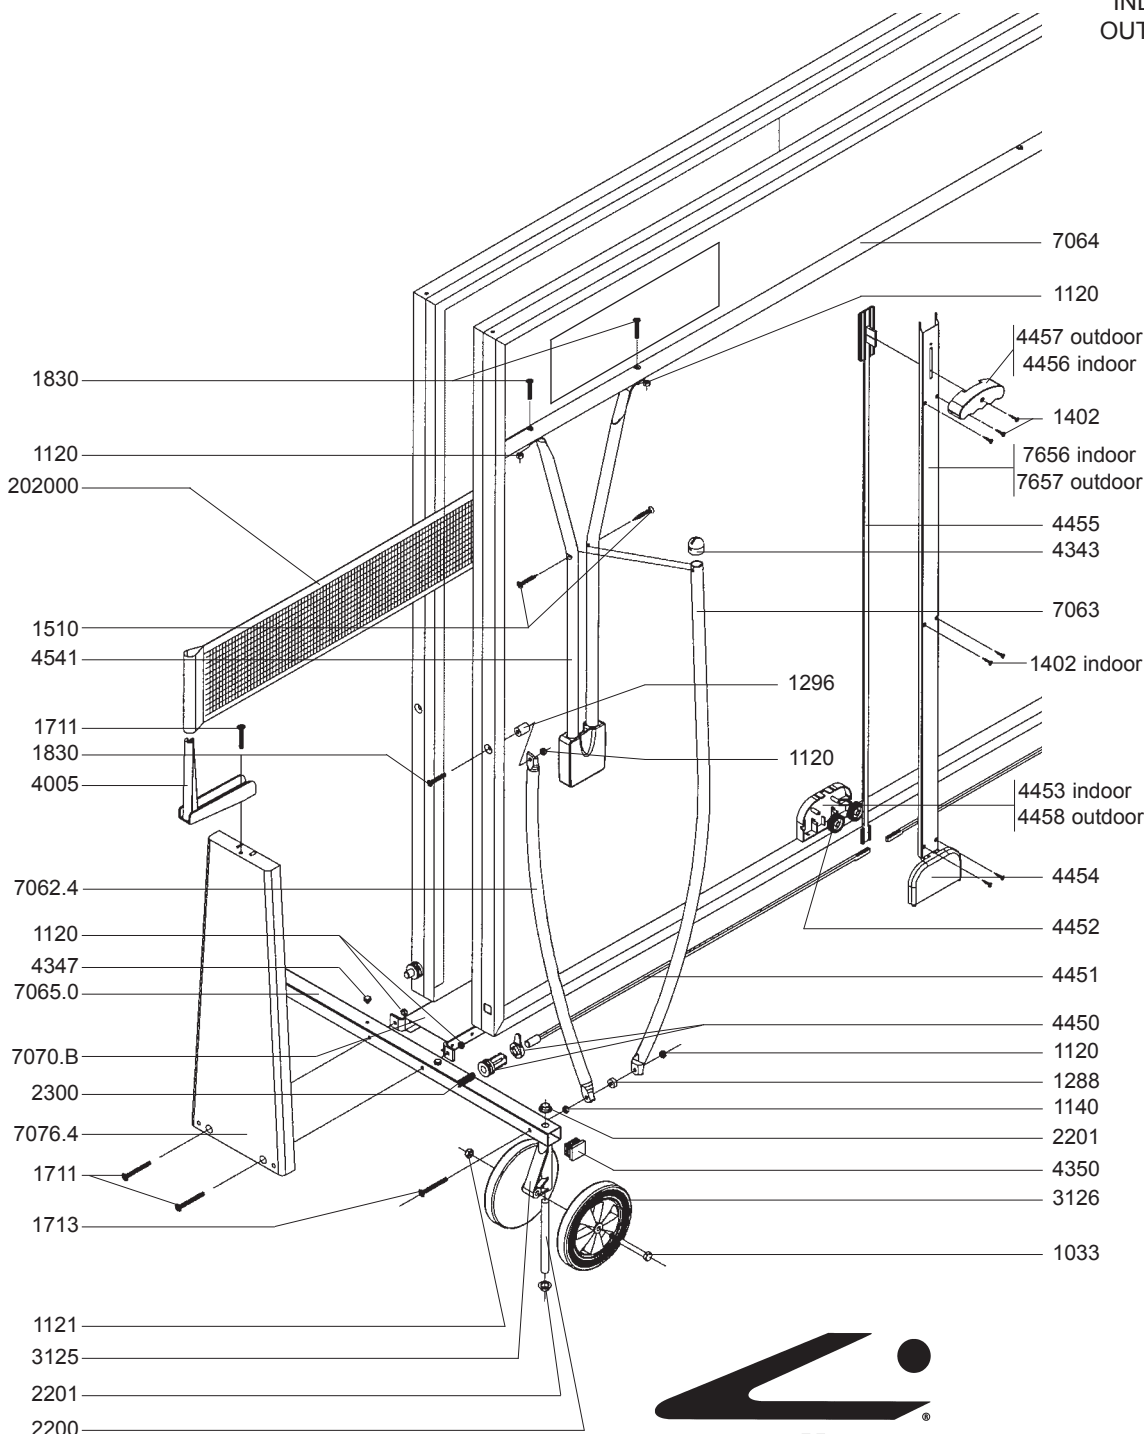

equinox

Réf 151400 Indoor Bleu / Blue / Blau / Blauw / Blu / Azul

Réf 151405 Outdoor Bleu / Blue / Blau / Blauw / Blu / Azul

NOMENCLATURE DES PIÈCES DÉTACHÉES	SPARE PARTS LIST	VERZEICHNIS DER ERSATZTEILE
LIJST VAN ONDERDELEN	NOMENCLATURA DEI PEZZI DI RICAMBIO	NOMENCLATURA DE LAS PIEZAS DE RECAMBIO

INDOOR BLEU PL151400/1
OUTDOOR BLEU PL151405/1

	Ø8x80 1033
	Ø6 1140
	Ø6 1120
	Ø8 1121
	Ø6x15x6 1288
	Ø6x15x21 1296
	Ø4x20 1402
	Ø6x40 1510
	Ø6x45 1711
	Ø6x55 1713
	Ø6x35 1830
	2300