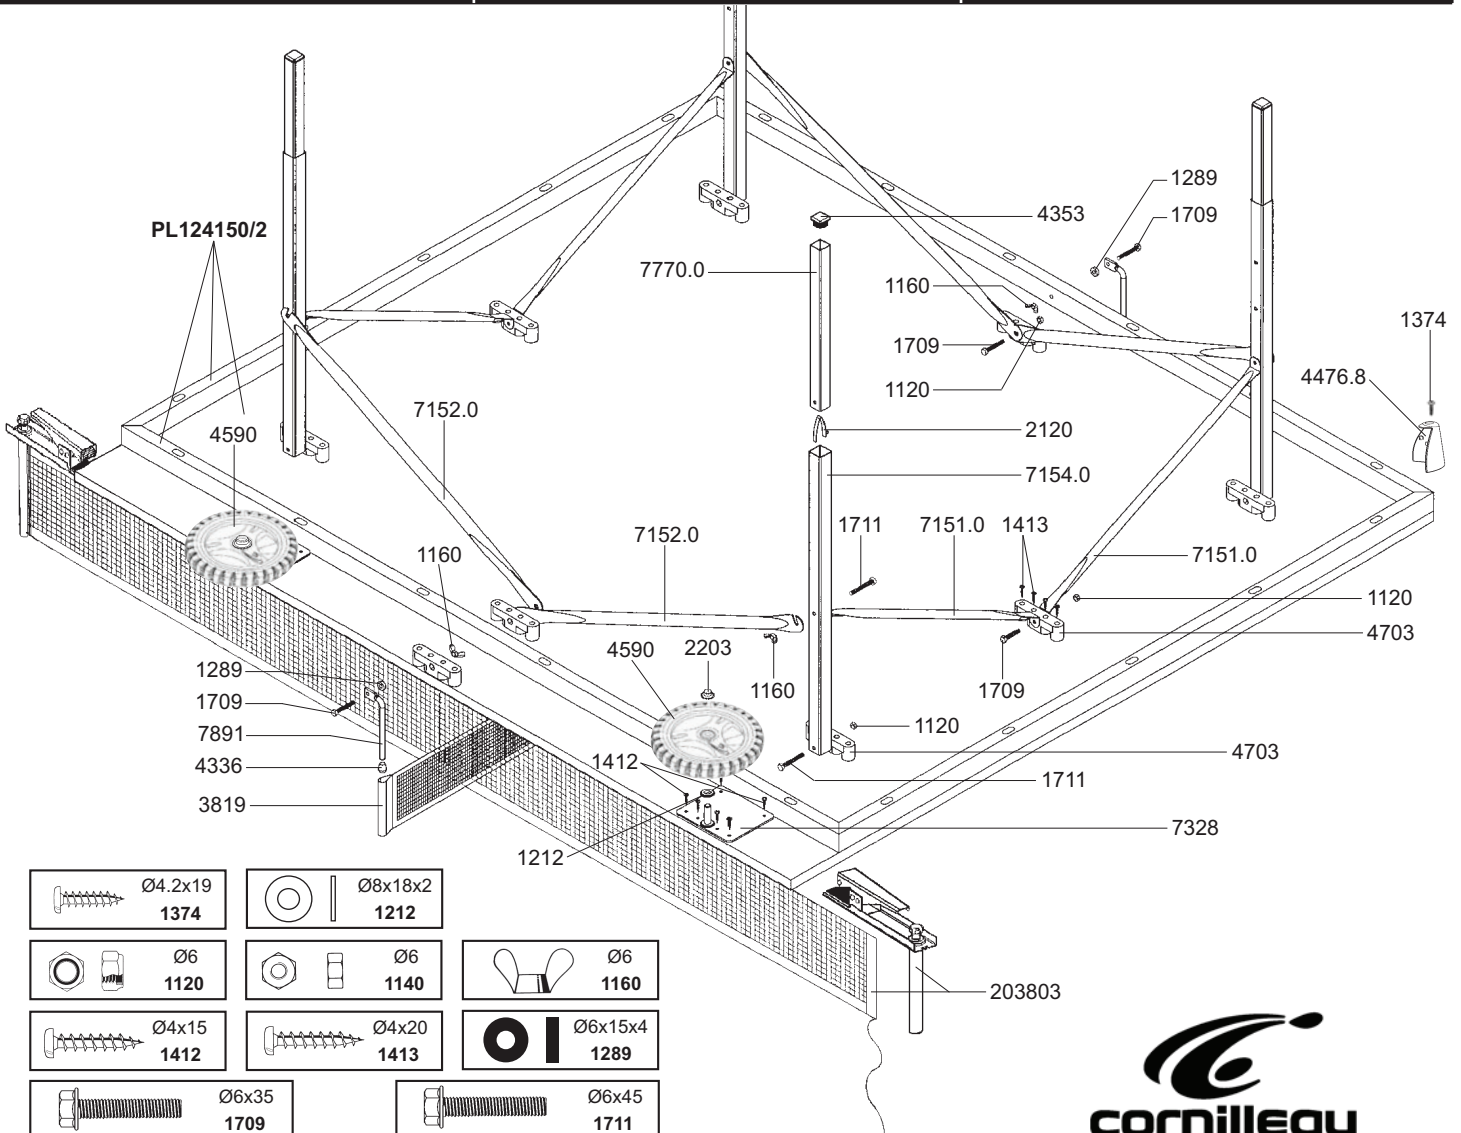

# PRO EVOLUTIVE INDOOR

Réf 124150

Indoor Bleu / Blue / Blau / Blauw / Blu / Azul

<b>MONTAGE</b>	<b>ASSEMBLY</b>	<b>MONTAGE</b>
<b>MONTAGE</b>	<b>MONTAGGIO</b>	<b>MONTAJE</b>

<b>NOMENCLATURE DES PIÈCES DÉTACHÉES</b>	<b>SPARE PARTS LIST</b>	<b>VERZEICHNIS DER ERSATZTEILE</b>
<b>LIJST VAN ONDERDELEN</b>	<b>NOMENCLATURA DEI PEZZI DI RICAMBIO</b>	<b>NOMENCLATURA DE LAS PIEZAS DE RECAMBIO</b>

Ø4.2x19 1374	Ø8x18x2 1212
Ø6 1120	Ø6 1140
Ø6 1160	Ø6 1160
Ø4x15 1412	Ø4x20 1413
Ø6x35 1709	Ø6x15x4 1289
Ø6x45 1711	