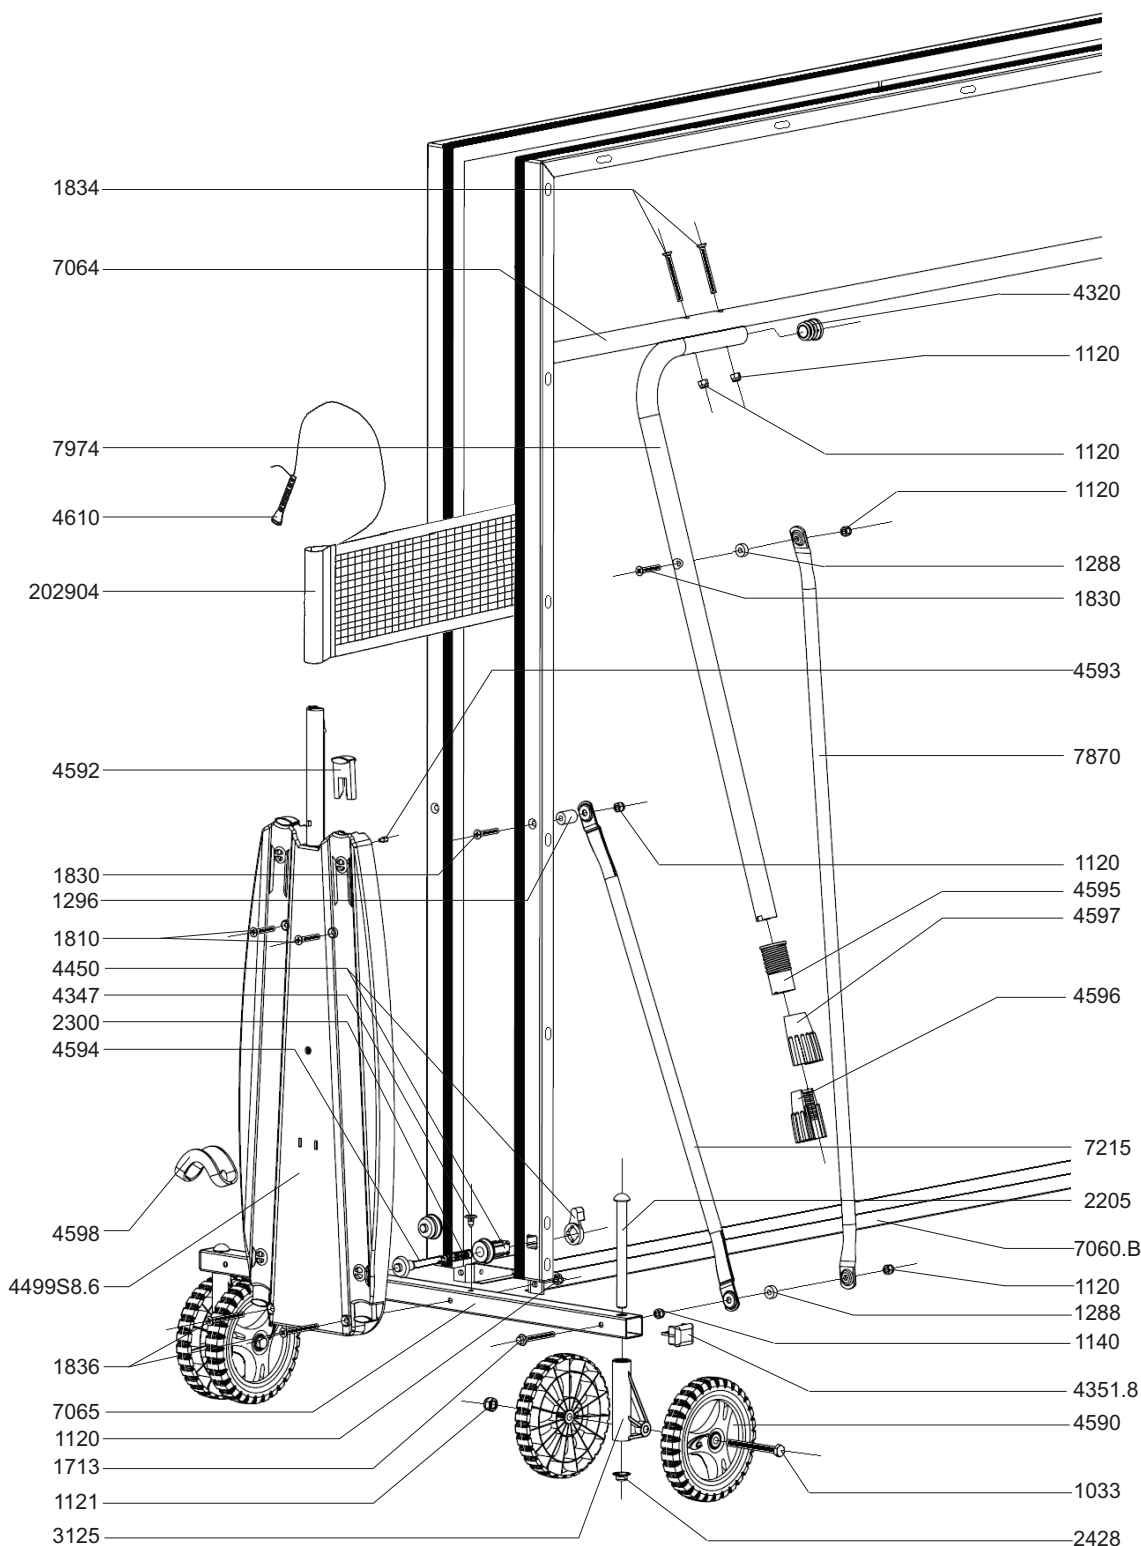

Nomenclature des pièces détachées - Spare parts list

INDOOR BLEU PL131000/1

	Ø8x80 1033
	Ø6 1140
	Ø6 1120
	Ø8 1121
	Ø6x15x6 1288
	Ø6x15x21 1296
	Ø6x55 1713
	Ø5x25 1810
	Ø6x35 1830
	Ø6x55 1834
	Ø6x70 1836
	2300