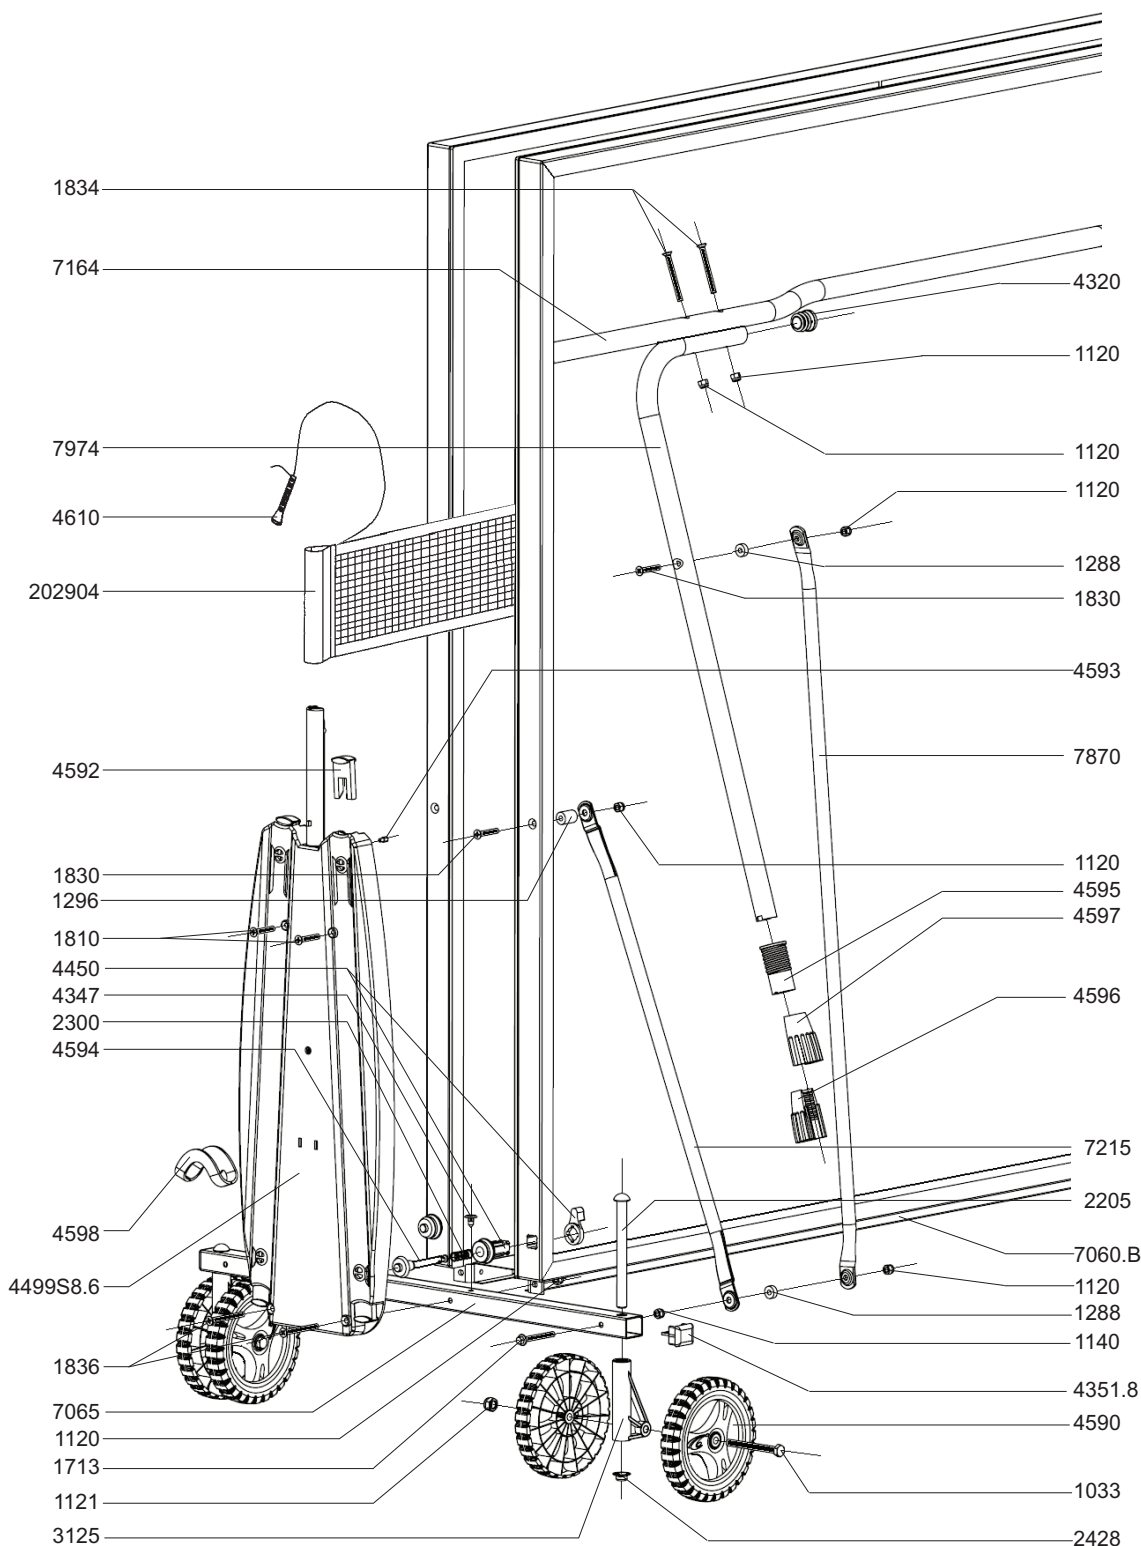

Nomenclature des pièces détachées - Spare parts list

OUTDOOR BLEU PL131005/1

	Ø8x80 1033
	Ø6 1140
	Ø6 1120
	Ø8 1121
	Ø6x15x6 1288
	Ø6x15x21 1296
	Ø6x55 1713
	Ø5x25 1810
	Ø6x35 1830
	Ø6x55 1834
	Ø6x70 1836
	2300