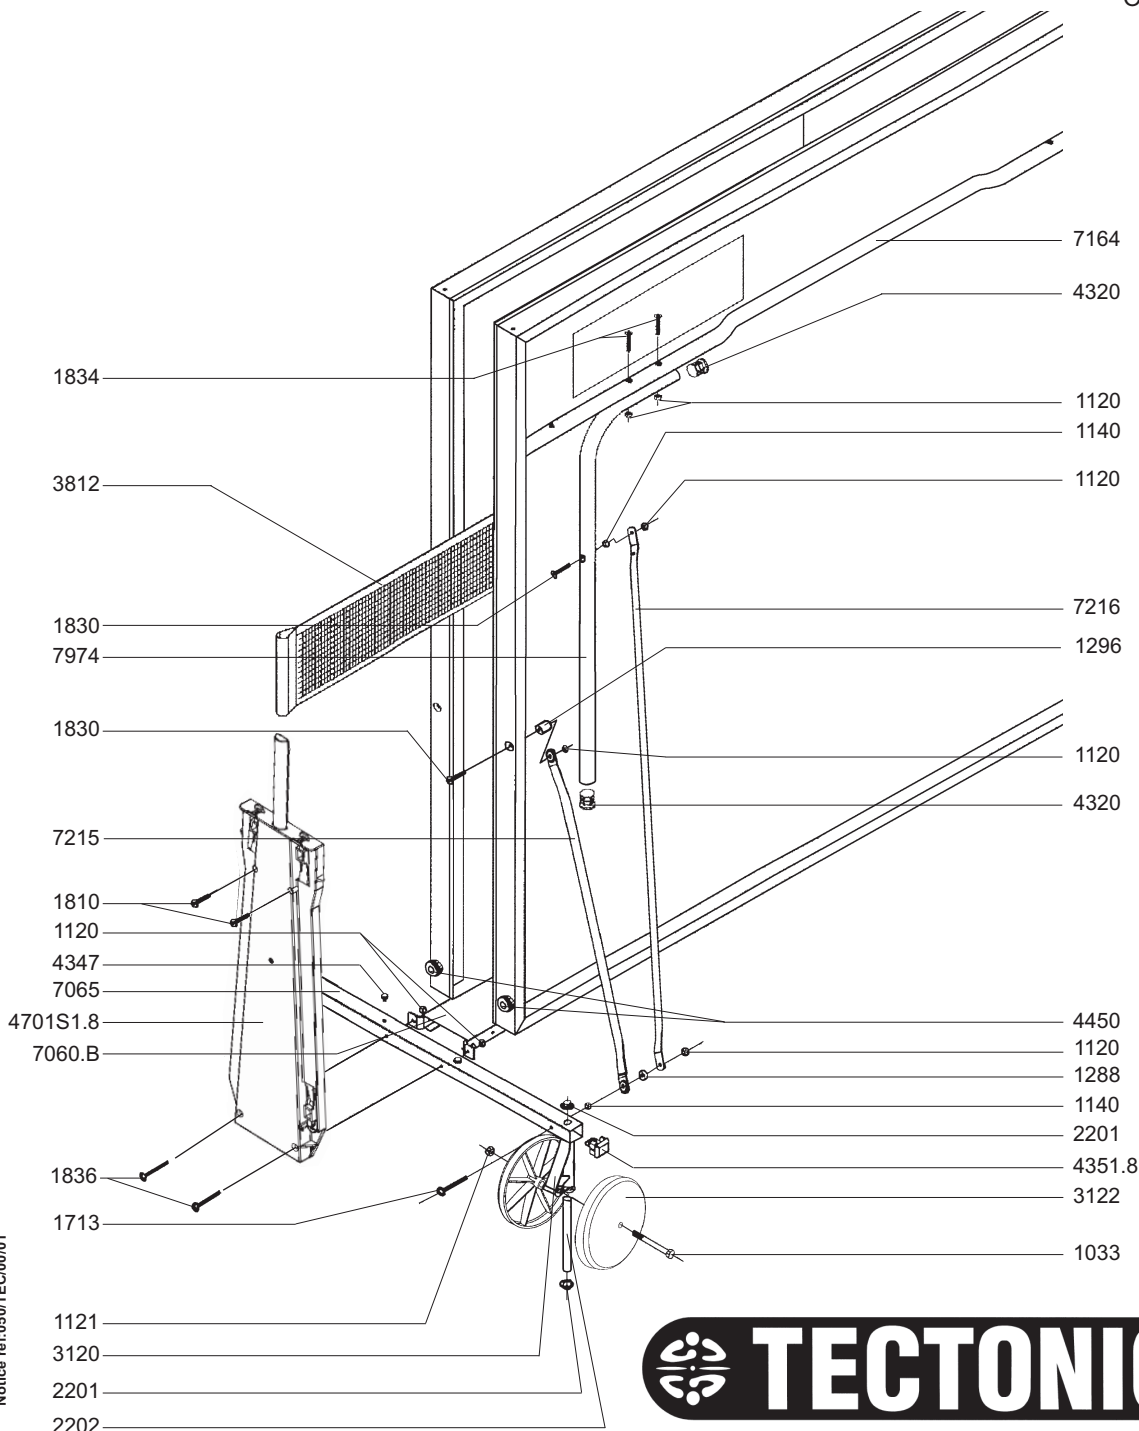

# TECTO

Réf 190505 Outdoor Bleu / Blue / Blau / Blauw / Blu / Azul

NOMENCLATURE DES PIÈCES DÉTACHÉES	SPARE PARTS LIST	VERZEICHNIS DER ERSATZTEILE
LIJST VAN ONDERDELEN	NOMENCLATURA DEI PEZZI DI RICAMBIO	NOMENCLATURA DE LAS PIEZAS DE RECAMBIO

OUTDOOR BLEU PL190505/1

	Ø8x80 1033
	Ø6 1140
	Ø6 1120
	Ø8 1121
	Ø6x15x6 1288
	Ø6x15x21 1296
	Ø6x55 1713
	Ø5x25 1810
	Ø6x35 1830
	Ø6x55 1834
	Ø6x70 1836