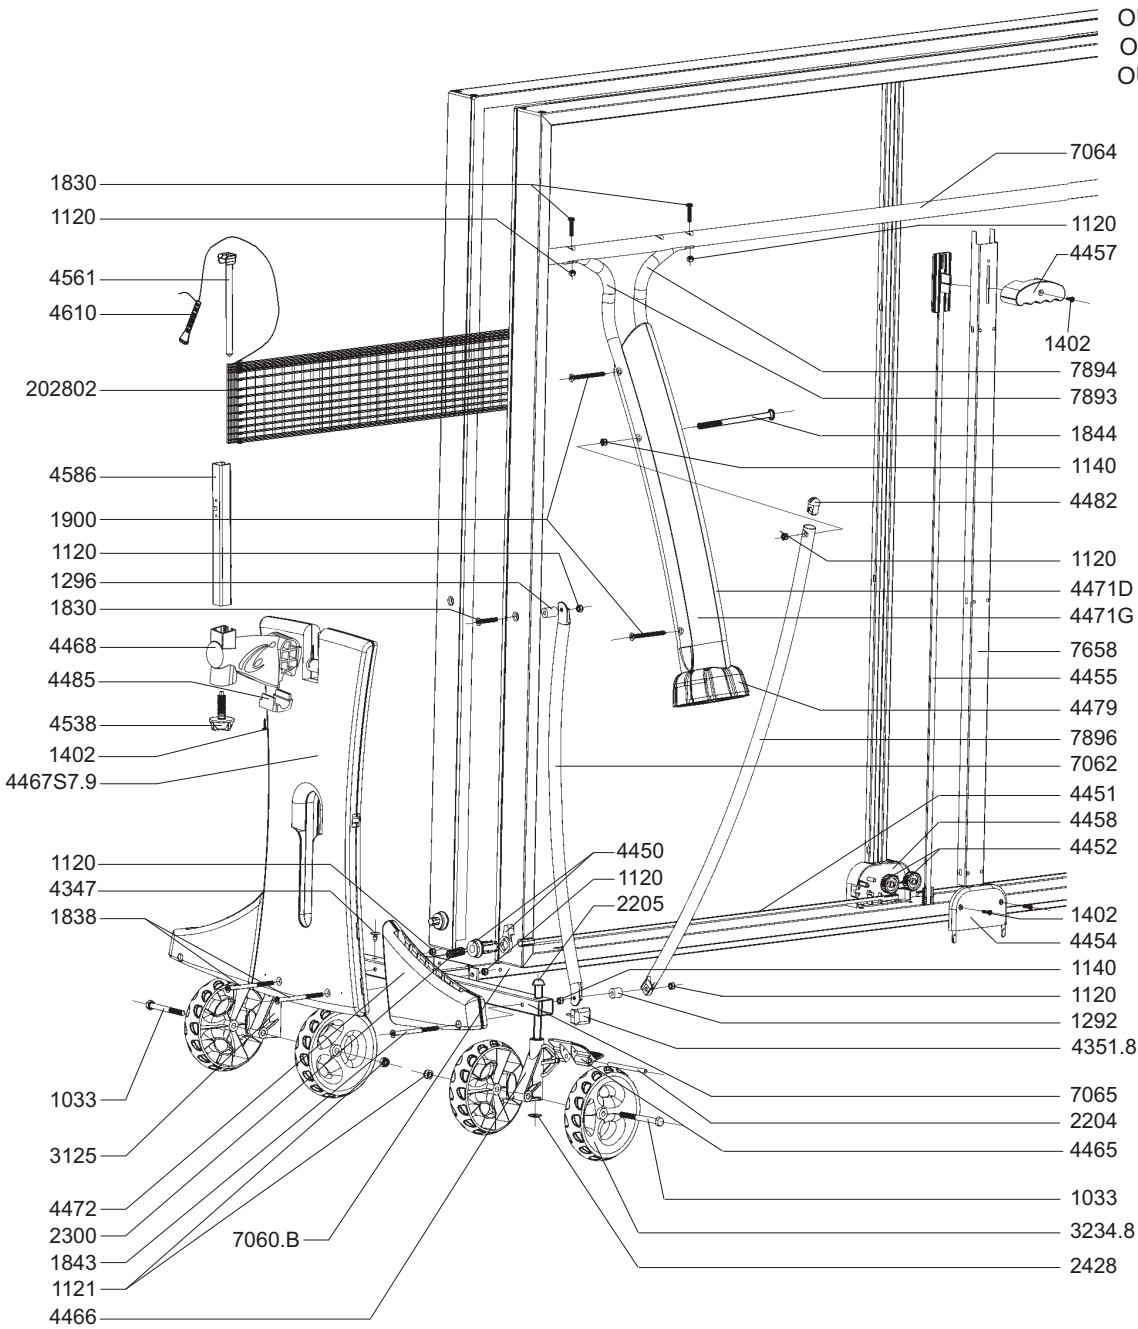

# 300 S OUTDOOR

## Nomenclature des pièces détachées - Spare parts list

OUTDOOR BLEU PL133605/1  
 OUTDOOR GRIS PL133607/1  
 OUTDOOR VERT PL133606/1

	Ø8x80 <b>1033</b>
	Ø6 <b>1140</b>
	Ø6 <b>1120</b>
	Ø8 <b>1121</b>
	Ø6x15x15 <b>1292</b>
	Ø6x15x21 <b>1296</b>
	Ø4x20 <b>1402</b>
	Ø6x74 <b>1900</b>
	Ø6x35 <b>1830</b>
	Ø6x80 <b>1838</b>
	Ø6x90 <b>1843</b>
	Ø6x110 <b>1844</b>
	<b>2300</b>