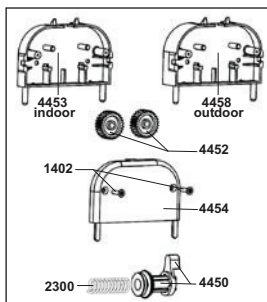

700 M CROSSOVER

OUTDOOR

Nomenclature des pièces détachées - Spare parts list

OUTDOOR GRIS PL157807/1

	Ø8x90 1034.0
	Ø6 1124.0
	Ø6 1120.0
	Ø8 1121
	Ø6x15x17 1277
	Ø6x15x23 1296
	Ø4.2x19 1374.0
	Ø4x20 1402.0
	Ø4x30 1404
	Ø6x74 1900.0
	Ø6x30 1708.0
	Ø6x35 1830.0
	Ø6x55 1834.0
	Ø6x80 1838.0
	Ø6x95 1846.0
	Ø6x110 1844.0
	Ø5x20 1450
	2300

KIT SAV

2847

2829

9586

93237