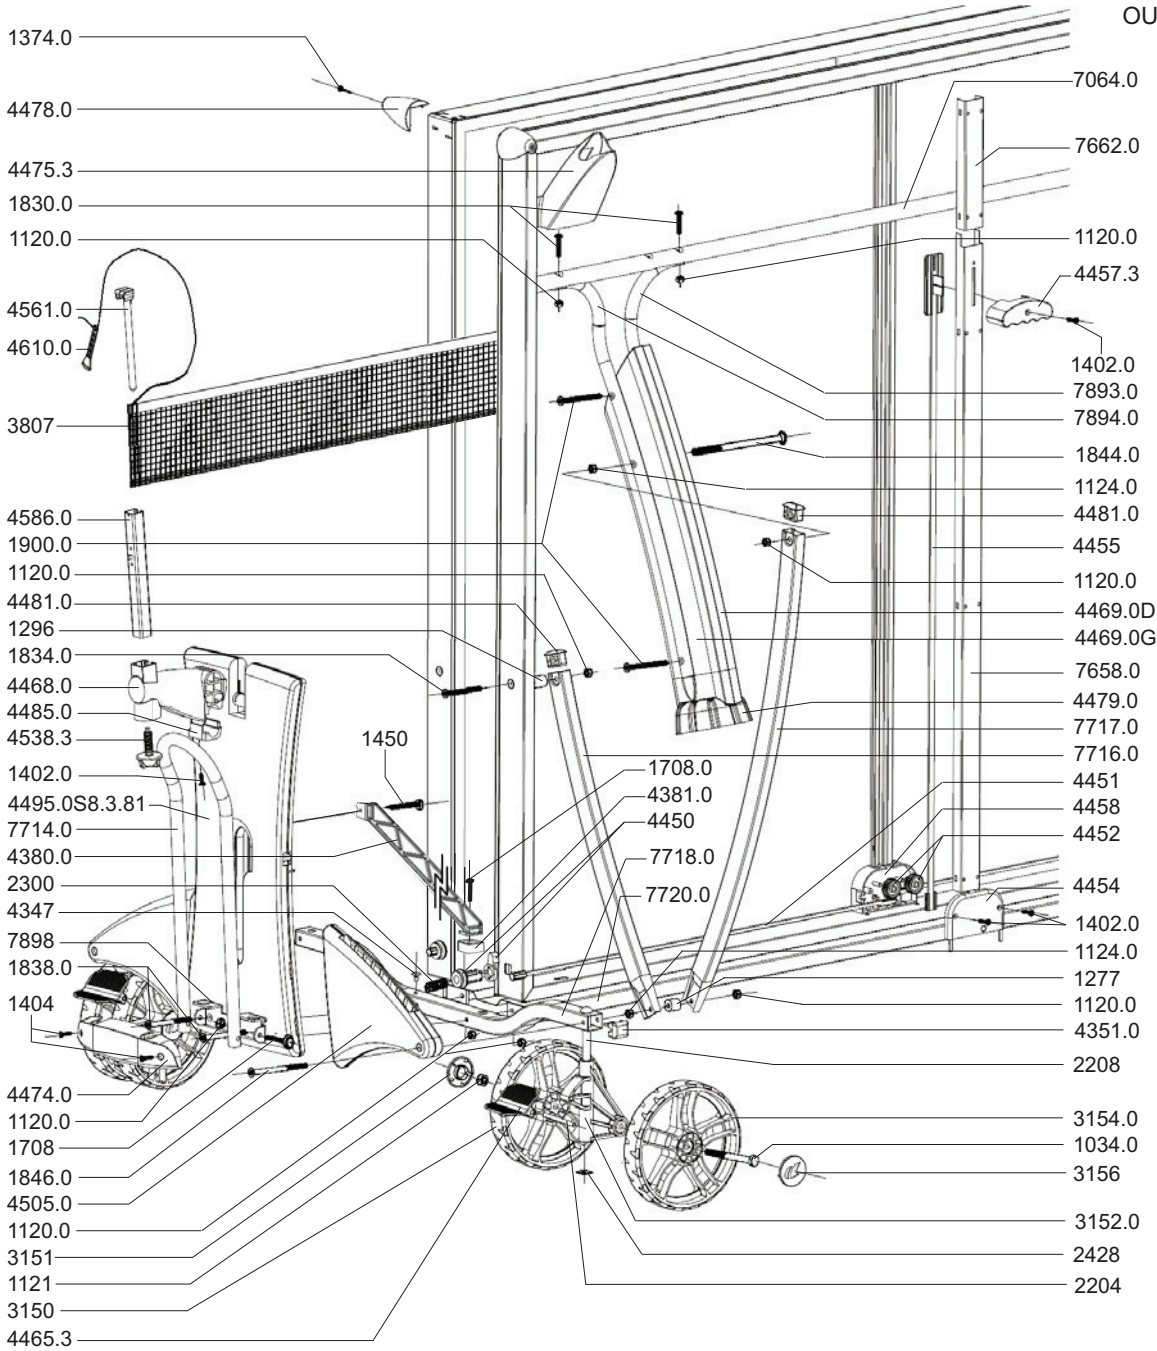

700 M CROSSOVER

OUTDOOR

Nomenclature des pièces détachées - Spare parts list

OUTDOOR GRIS PL157807/1

	Ø8x90 1034.0
	Ø6 1124.0
	Ø6 1120.0
	Ø8 1121
	Ø6x15x17 1277
	Ø6x15x23 1296
	Ø4.2x19 1374.0
	Ø4x20 1402.0
	Ø4x30 1404
	Ø6x74 1900.0
	Ø6x30 1708.0
	Ø6x35 1830.0
	Ø6x55 1834.0
	Ø6x80 1838.0
	Ø6x95 1846.0
	Ø6x110 1844.0
	Ø5x20 1450
	2300

KIT SAV

2847

2829

9586

93237