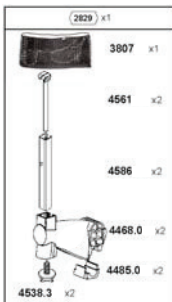

700 M CROSSOVER

OUTDOOR

Nomenclature des pièces détachées - Spare parts list

OUTDOOR GRIS PL157807/1

	Ø8x90 1034.0
	Ø6 1124.0
	Ø6 1120.0
	Ø8 1121
	Ø6x15x17 1277
	Ø6x15x23 1296
	Ø4.2x19 1374.0
	Ø4x20 1402.0
	Ø4x30 1404
	Ø6x74 1900.0
	Ø6x30 1708.0
	Ø6x35 1830.0
	Ø6x55 1834.0
	Ø6x80 1838.0
	Ø6x95 1846.0
	Ø6x110 1844.0
	Ø5x20 1450
	2300

KIT SAV

2847

2829

9586

93237