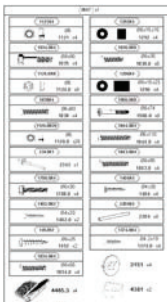

700 M CROSSOVER

OUTDOOR

Nomenclature des pièces détachées - Spare parts list

OUTDOOR GRIS PL157807/1

	Ø8x90 1034.0
	Ø6 1124.0
	Ø6 1120.0
	Ø8 1121
	Ø6x15x17 1277
	Ø6x15x23 1296
	Ø4.2x19 1374.0
	Ø4x20 1402.0
	Ø4x30 1404
	Ø6x74 1900.0
	Ø6x30 1708.0
	Ø6x35 1830.0
	Ø6x55 1834.0
	Ø6x80 1838.0
	Ø6x95 1846.0
	Ø6x110 1844.0
	Ø5x20 1450
	2300

KIT SAV

2847

2829

9586

93237