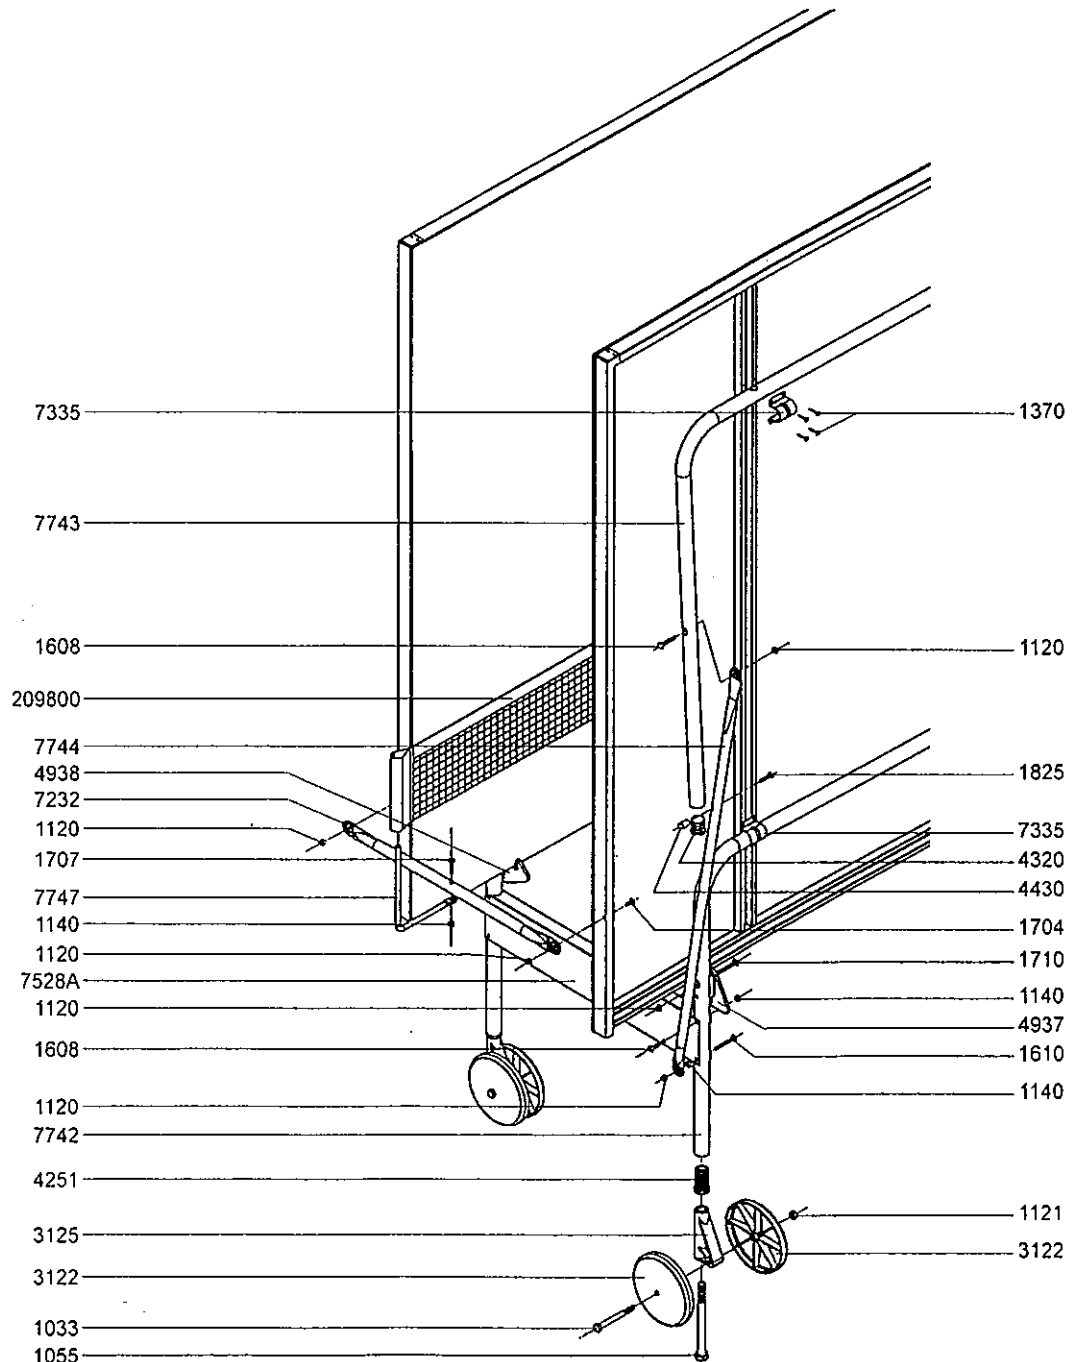

TECTONIC T15

OUTDOOR

bleu blau azul
blue blu blauw

réf:915500/01

F Pour commander des pièces détachées, mentionner impérativement le type, la référence et le numéro de série se trouvant sous le plateau. (N° à compléter)
GB When ordering spare parts, please quote the type, the reference and the serial number stamped under the top. (N° to fill in)
D Bei der Bestellung von Einzelerersatzteilen ist es unerlässlich, die vollständigen Artikel- und Seriennummern anzugeben. Diese Nummern sind unter der Platte ersichtlich.
NL Bestelling van reserve-onderdelen, altijd voorzien van : Artikelcode en serienummer van tafelblad. (Zie onderzijde van blad)
I Per ordinare i pezzi di ricambio, occorre menzionare il tipo; il n. di referenza e il n. di serie che si trovano sotto il piano. (N.....)
SP Para el tratamiento de sus pedidos de piezas de recambio, sírvase mencionar el referencia el tipo y el número de serie que se encuentra bajo el tablero. (N.....)

NOMENCLATURE DES PIÈCES DÉTACHÉES

SPARE PARTS LIST VERZEICHNIS DER ERSATZTEILE LIJST VAN ONDERDELEN NOMENCLATURA DEI PEZZI DI RICAMBIO NOMENCLATURA DE LAS PIEZAS DE RECAMBIO

2P915500/01

	Ø8x80 1033
	Ø12x140 1055
	Ø6 1120
	Ø8 1121
	Ø6 1140
	Ø4.2x12.5 1370
	Ø6x30 1608
	Ø6x40 1610
	Ø6x12 1704
	Ø6x25 1707
	Ø6x40 1710
	Ø6x25 1825
	4430