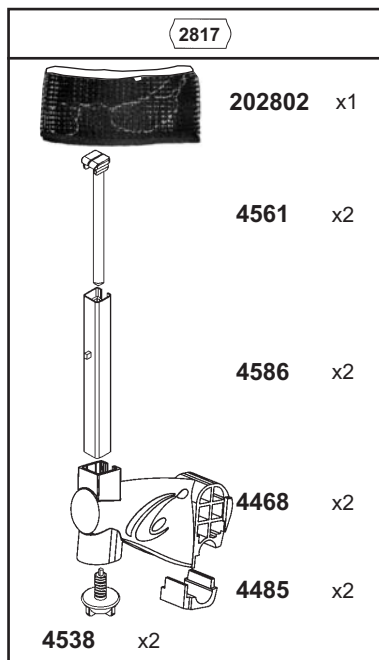

38mm

Indoor: 94 kg Outdoor: 65 kg

Indoor: 82 kg Outdoor: 55 kg

PLAY-BACK

INDOOR

3133.8 x8

OUTDOOR

3234.8 x8

	Ø8x80 1033
	Ø6 1140
	Ø6 1120
	Ø8 1121
	Ø6x15x6 1288
	Ø6x15x21 1296
	Ø4x20 1402
	Ø6x40 1510
	Ø6x55 1713
	Ø6x35 1830
	Ø6x80 1838
	2300

Pour toutes vos pièces détachées
For all your spare parts

www.cornilleau-services.com