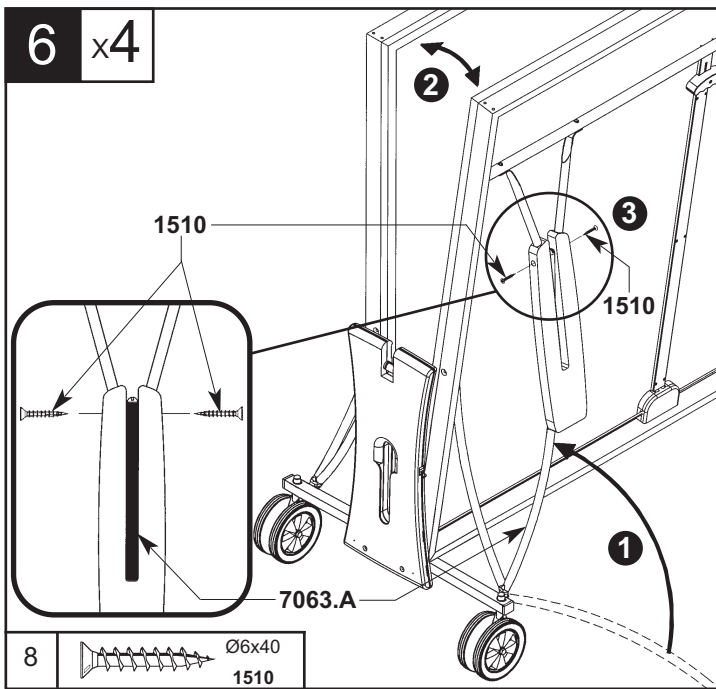

5 x2

4			Ø6 1120
4			Ø6x15x21 1296
4			Ø6x35 1830

Remise en place du système de verrouillage en cas de dysfonctionnement - Repair of the locking system in case of malfunction - Öffnung des Verriegelungssystems für Reparatur - Reparatie (aleen indien) - Rimessa in ordine del sistema di chiusura in caso di malfunzionamento - ReparaciOn (solamente si es necesario) - Colocação em posição do sistema de bloqueio no caso de disfunção - Ξαναθέτετε στη θέση το σύστημα κλειδώματος σε περίπτωση δυσλειτουργίας - A zárrendszer helyreállítása működési hiba esetén - Przywrócenie systemu blokady w przypadku niewłaściwego działania - Reglarea sistemului de blocare în caz de disfuncție - Nasazení zajišťovacího systému v případě špatného fungování stolu - Установить систему блокировки в случае функционального сбоя.