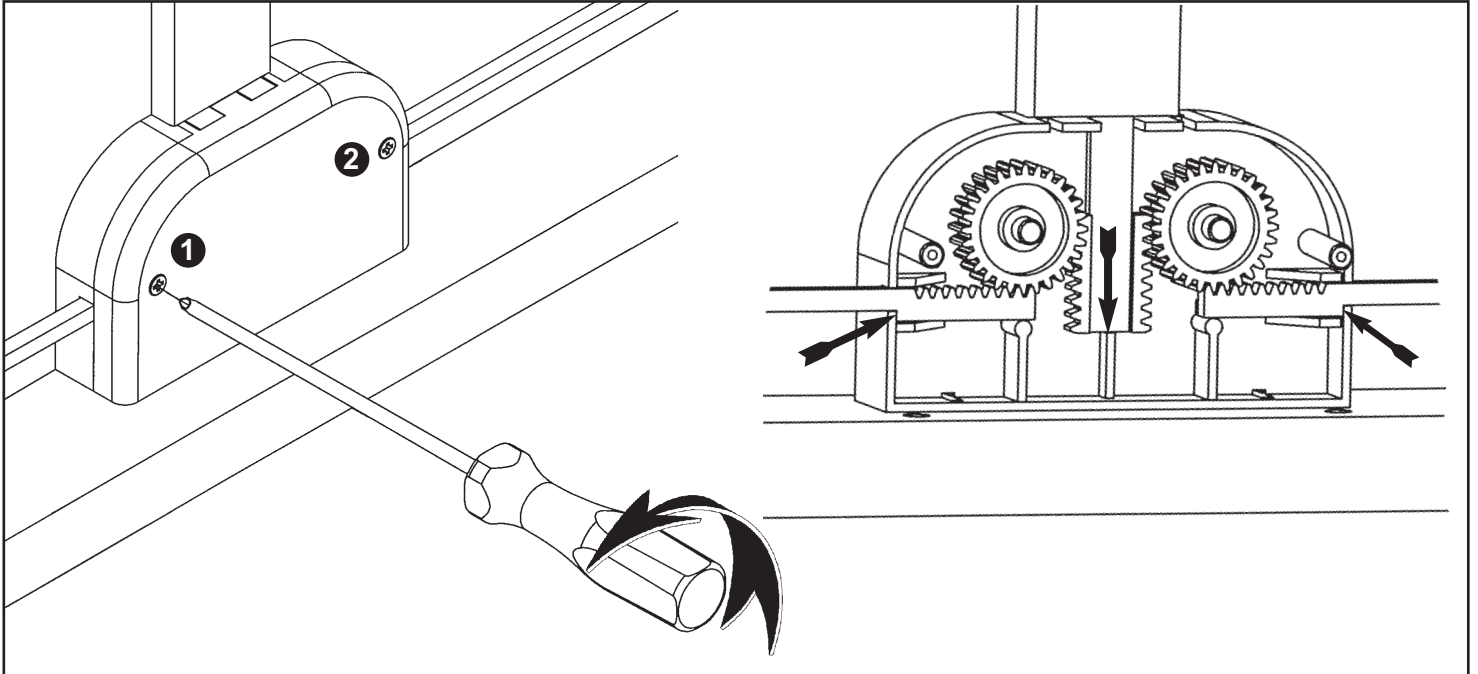

5 x2

4			Ø6 1120
4			Ø6x15x21 1296
4			Ø6x35 1830

Remise en place du système de verrouillage en cas de dysfonctionnement - Repair of the locking system in case of malfunction - Öffnung des Verriegelungssystems für Reparatur - Reparatie (aleen indien) - Rimessa in ordine del sistema di chiusura in caso di malfunzionamento - ReparaciOn (solamente si es necesario) - Colocação em posição do sistema de bloqueio no caso de disfunção - Ξαναθέτετε στη θέση το σύστημα κλειδώματος σε περίπτωση δυσλειτουργίας - A zárrendszer helyreállítása működési hiba esetén - Przywrócenie systemu blokady w przypadku niewłaściwego działania - Reglarea sistemului de blocare în caz de disfuncție - Nasazení zajišťovacího systému v případě špatného fungování stolu - Установить систему блокировки в случае функционального сбоя.