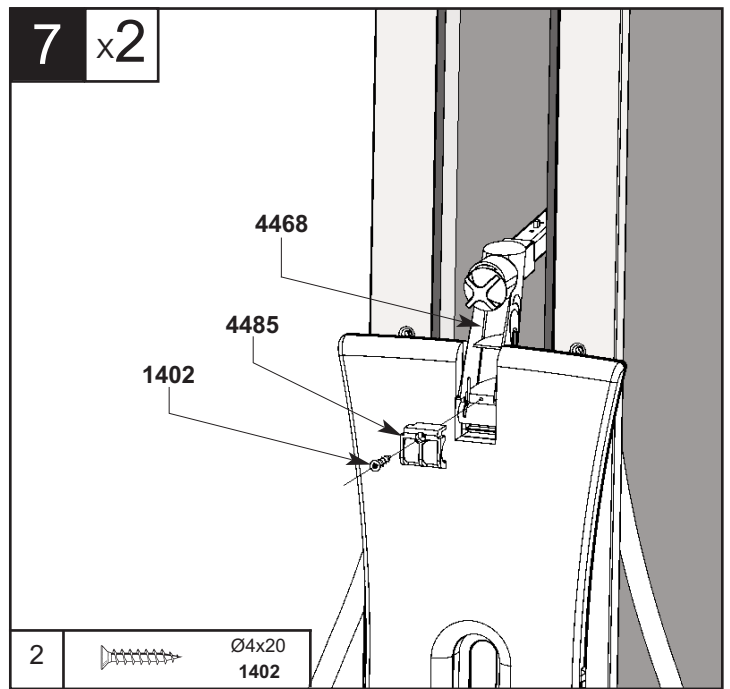

5 x2

4			Ø6 1120
4			Ø6x15x21 1296
4			Ø6x35 1830

Remise en place du système de verrouillage en cas de dysfonctionnement - Repair of the locking system in case of malfunction - Öffnung des Verriegelungssystems für Reparatur - Reparatie (aleen indien) - Rimessa in ordine del sistema di chiusura in caso di malfunzionamento - ReparaciOn (solamente si es necesario) - Colocação em posição do sistema de bloqueio no caso de disfunção - Ξαναθέτετε στη θέση το σύστημα κλειδώματος σε περίπτωση δυσλειτουργίας - A zárrendszer helyreállítása működési hiba esetén - Przywrócenie systemu blokady w przypadku niewłaściwego działania - Reglarea sistemului de blocare în caz de disfuncție - Nasazení zajišťovacího systému v případě špatného fungování stolu - Установить систему блокировки в случае функционального сбоя.