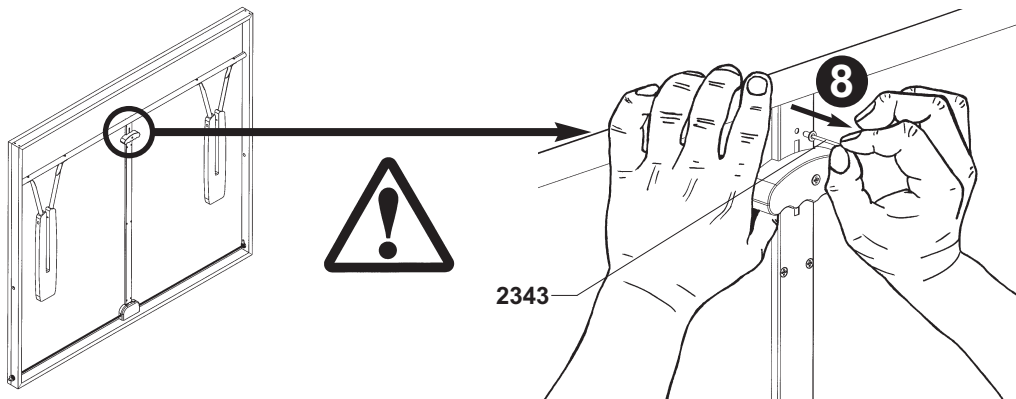

5 x2

4			Ø6 1120
4			Ø6x15x21 1296
4			Ø6x35 1830

Remise en place du système de verrouillage en cas de dysfonctionnement - Repair of the locking system in case of malfunction - Öffnung des Verriegelungssystems für Reparatur - Reparatie (aleen indien) - Rimessa in ordine del sistema di chiusura in caso di malfunzionamento - ReparaciOn (solamente si es necesario) - Colocação em posição do sistema de bloqueio no caso de disfunção - Ξαναθέτετε στη θέση το σύστημα κλειδώματος σε περίπτωση δυσλειτουργίας - A zárrendszer helyreállítása működési hiba esetén - Przywrócenie systemu blokady w przypadku niewłaściwego działania - Reglarea sistemului de blocare în caz de disfuncție - Nasazení zajišťovacího systému v případě špatného fungování stolu - Установить систему блокировки в случае функционального сбоя.