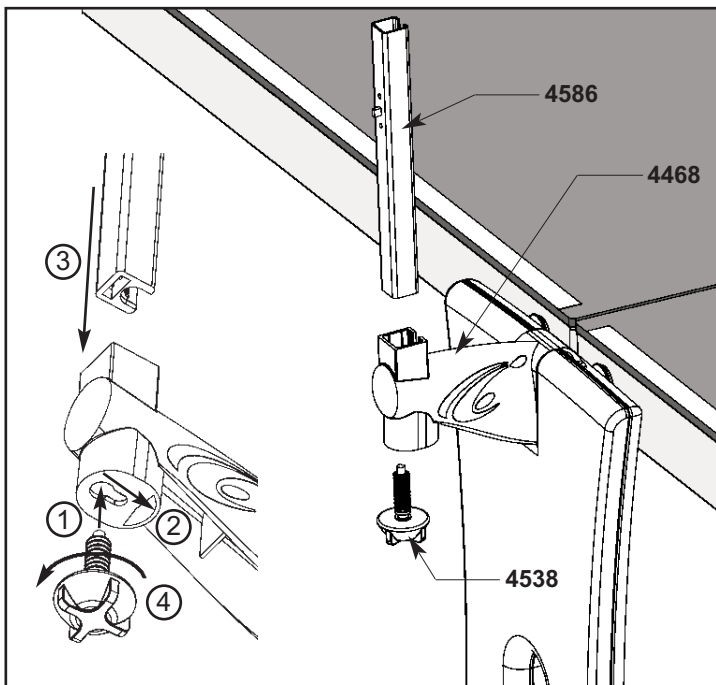

5 x2

4			Ø6 1120
4			Ø6x15x21 1296
4			Ø6x35 1830

Remise en place du système de verrouillage en cas de dysfonctionnement - Repair of the locking system in case of malfunction - Öffnung des Verriegelungssystems für Reparatur - Reparatie (aleen indien) - Rimessa in ordine del sistema di chiusura in caso di malfunzionamento - ReparaciOn (solamente si es necesario) - Colocação em posição do sistema de bloqueio no caso de disfunção - Ξαναθέτετε στη θέση το σύστημα κλειδώματος σε περίπτωση δυσλειτουργίας - A zárrendszer helyreállítása működési hiba esetén - Przywrócenie systemu blokady w przypadku niewłaściwego działania - Reglarea sistemului de blocare în caz de disfuncție - Nasazení zajišťovacího systému v případě špatného fungování stolu - Установить систему блокировки в случае функционального сбоя.