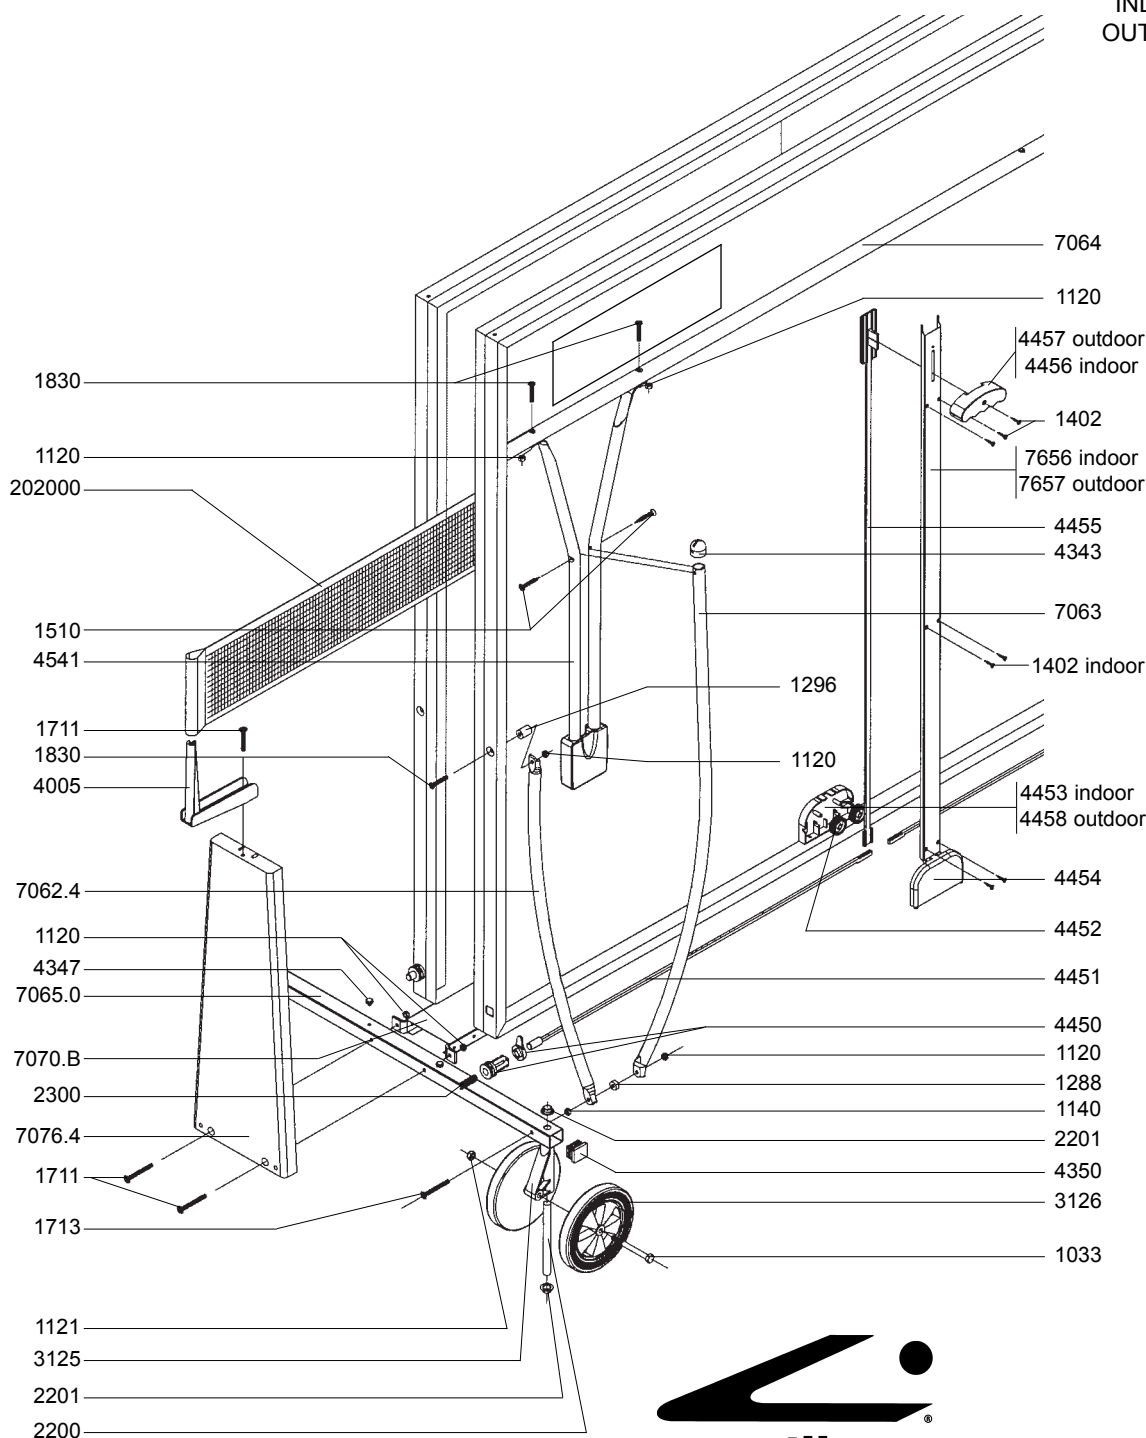

REPARACIÓN (SOLAMENTE SI ES NECESARIO)

INDOOR TABLE

OUTDOOR TABLE

equinox

Réf 151400 Indoor Bleu / Blue / Blau / Blauw / Blu / Azul

Réf 151405 Outdoor Bleu / Blue / Blau / Blauw / Blu / Azul

NOMENCLATURE DES PIÈCES DÉTACHÉES	SPARE PARTS LIST	VERZEICHNIS DER ERSATZTEILE
LIJST VAN ONDERDELEN	NOMENCLATURA DEI PEZZI DI RICAMBIO	NOMENCLATURA DE LAS PIEZAS DE RECAMBIO

INDOOR BLEU PL151400/1
OUTDOOR BLEU PL151405/1

	Ø8x80 1033
	Ø6 1140
	Ø6 1120
	Ø8 1121
	Ø6x15x6 1288
	Ø6x15x21 1296
	Ø4x20 1402
	Ø6x40 1510
	Ø6x45 1711
	Ø6x55 1713
	Ø6x35 1830
	2300